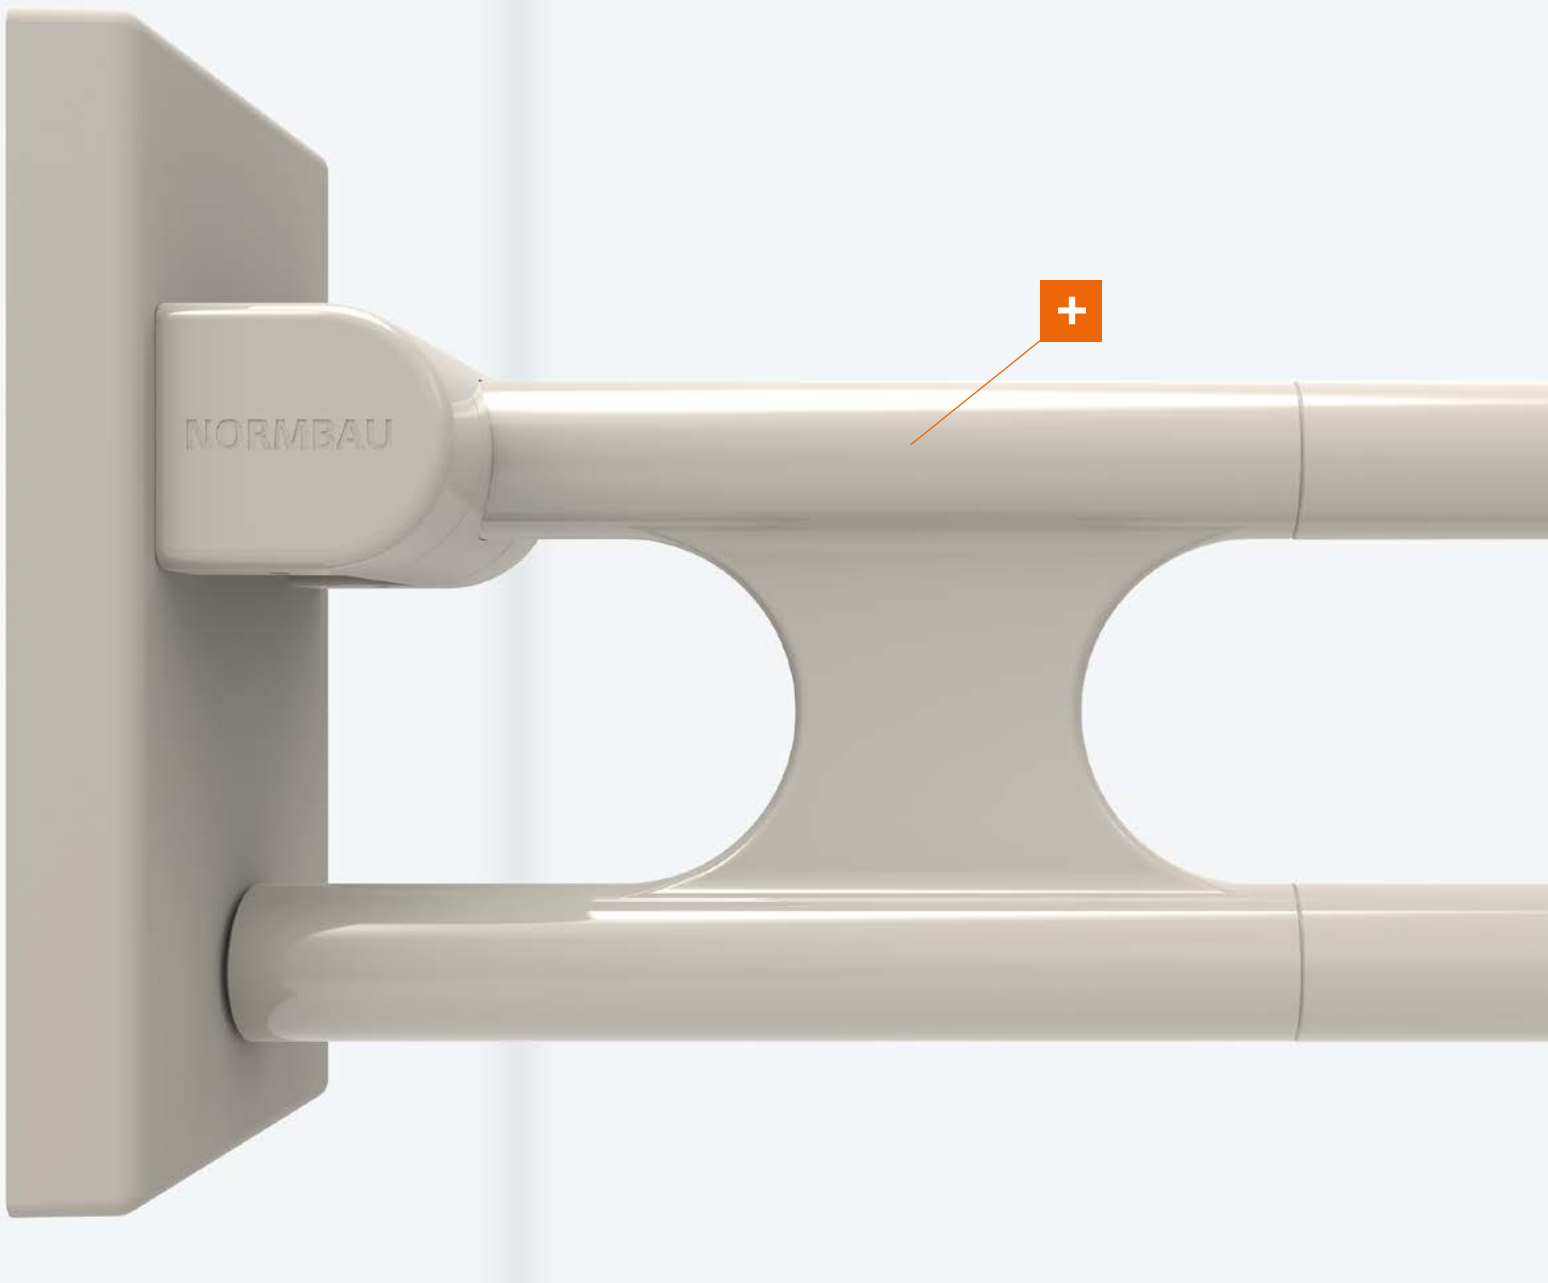

### Symmetrische Wandstütze

Die Wandstütze der Brausehalterstange fügt sich durch ihren symmetrischen Aufbau harmonisch in das Design von Verso Care ein. Sie erleichtert die Montage und Positionierung der Stange.

### Ergonomische Brausehalterung

Die Brausehalterung wird durch eine rotierende 90-Grad-Bewegung des Griffs ver- und entriegelt. Der Brausehalter ist rechts und links verwendbar und lässt sich in Höhe und Neigung frei einstellen.

## **Einpunkt-Wandbefestigung mit hohem Toleranzausgleich**

Das technische Innenleben der Soft-Edge-Wandstütze ist mit einer Einpunktbefestigung ausgestattet. Sie erlaubt einen hohen Toleranzausgleich. Die im Lieferumfang enthaltene Metallhülse enthält einen integrierten Schiebesitz für eine punktgenaue Montage. Eine einfache Arretierung über einen Gewindestift sichert die Befestigung des Produkts an der Wand.

## **Single-point wall mounting with high tolerance compensation**

The technology of the soft-edge wall support is equipped with a single-point attachment and allows for a high tolerance compensation. The metal sleeve included in the delivery package contains an integrated sliding seat for precise mounting. A simple locking mechanism with a grub screw ensures that the product is fixed to the wall in a secure way.