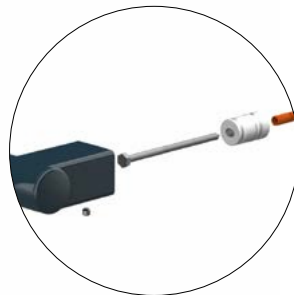

Was Verso Care auszeichnet: What characterises Verso Care:

+ Hochglanz-Oberfläche aus Polyamid
Shiny surface made of polyamide

+ Optional mit antibakteriellem Schutz
On request with anti-bacterial protection

+ Grundplatte vario; einfache und schnelle Montage und Demontage
Base plate vario; quick and easy installation and removal

+ Softabsenkung der Stützklappgriffe ohne Demontage der Produktteile einfach einstellbar
The soft close of the Lift up support can be adjusted without dismantling the lift up rail

+ 5 Jahre Gewährleistung auf Funktion und Stabilität
5 years warranty on function and stability