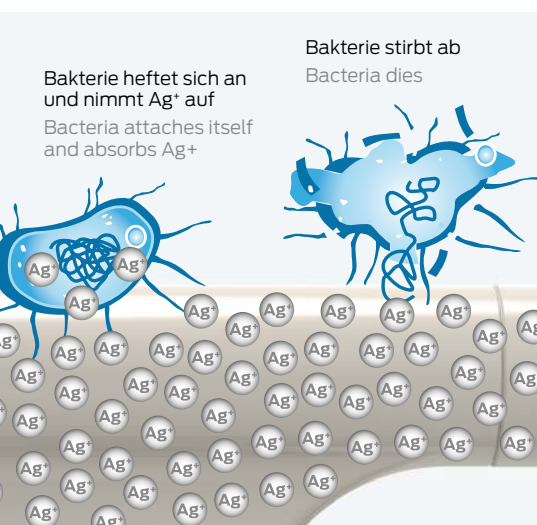

Antibac bringt Sicherheit

NORMBAU baut auf die Ressourcenschonende Applikationstechnologie von Antibac mit Silberionen. Das Masterbatch wird während des Herstellungsprozesses in die polymere Struktur des Materials gleichmäßig verteilt. Die so antibakteriell geschützte Oberfläche sorgt für eine erhöhte Sicherheit, das Wachstum von schädlichen Mikro-Organismen, wie Bakterien und Schimmel, verhindert.

Antibac for safety

NORMBAU uses silver ions to enhance the resource-saving application technology of Antibac. The master batch is incorporated into the polymer structure of the material during the manufacturing process and is thus evenly distributed throughout the product. Protecting the surface against bacteria in this way ensures increased safety by preventing the growth of harmful micro-organisms such as bacteria and mould.