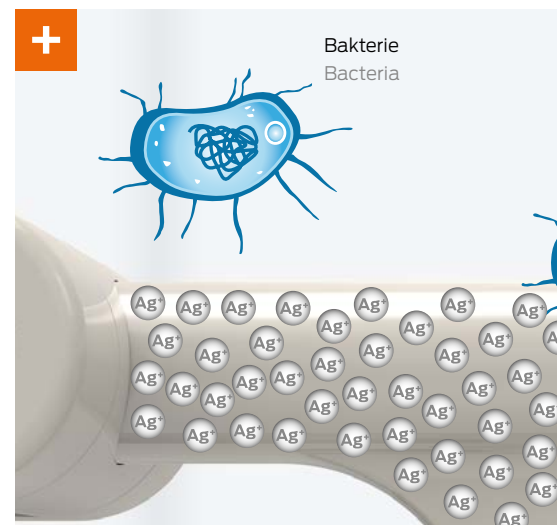

Sustainable contribution protecting the environment

- Resource-friendly application technology
- Longer life cycle
- More economical use of water, cleaning agents and energy
- Compliant with international regulations and standards
- Certified safety for people and the environment